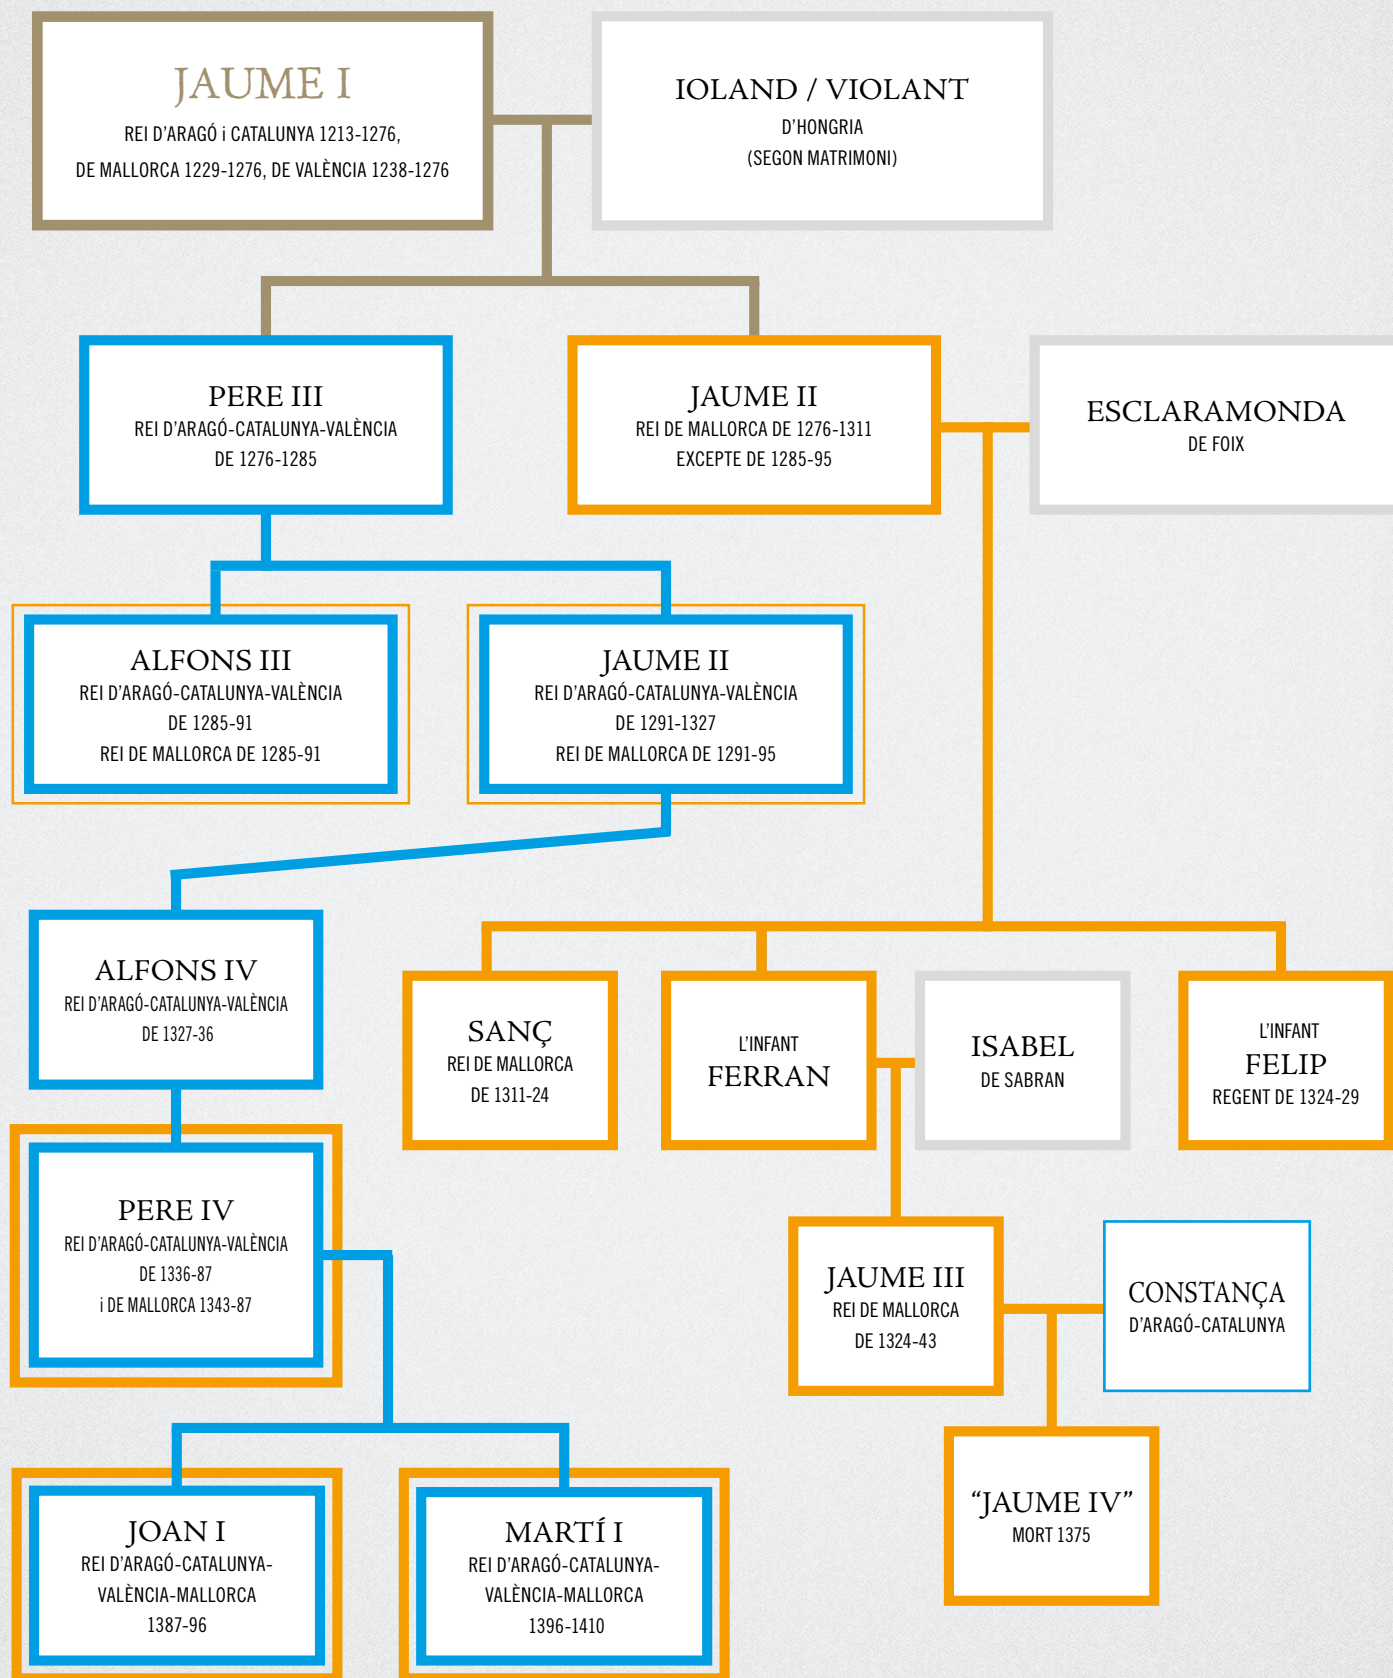

Taula genealògica de reis descendents de Jaume I (el rei En Jaume)

Creant la vila de Binissalem

Un mosaic de cent-cinquanta anys del Regne de Mallorca,
des del 1231

Pel que fa a les imatges, fotografies i il·lustracions: Atès que algunes fotografies, imatges i il·lustracions contingudes en aquesta obra han estat realitzades per tercers, la reutilització i difusió d'aquestes no està coberta per la llicència Creative Commons ni per cap altra llicència, per la qual cosa la seva utilització serà responsabilitat de la persona que en faci ús. En cas que un tercer trobàs que en aquesta obra s'ha fet un ús no autoritzat de les seves imatges, fotografies o il·lustracions pregam que es posi en contacte amb info@creantbinissalem.com per a la seva retirada o correcció.